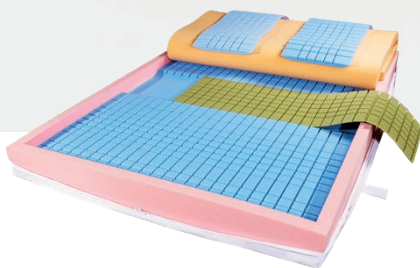

elsa Halskissen inkl. Bezug

Grösse 32 x 11 cm 98.00

elsa Keilkissen Spezial inkl. Bezug mit Noppen

37 x 37 x 8 / 1 cm (royal, schwarz) 119.00

Baumwollfarben

Kennen Sie schon unsere Matratze und Topper?

Unsere Matrasze und Topper werden vollumfänglich in der Schweiz hergestellt. Und das schon seit 1997.

Optimierte Druckverteilung und einstellbare Härtegrade im Lendenbereich, garantieren gesunden Schlaf.

Oeko-Tex Standard: Die verwendeten Materialien sind umweltgerecht und schadstofffrei – für ihr Wohlbefinden.

Unkomplizierte Pflege: Bezug und Liegefläche (elsa Mineralschaum®) sind bei bis zu 60° waschbar.

Testen Sie die elsa Matrasze oder Topper unverbindlich und kostenlos 30 Tage.

Wie wichtig ist Ihnen Hygiene?