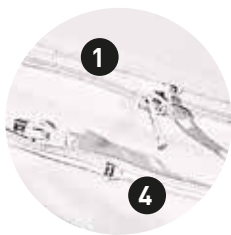

elsa Keilkissen Special inkl. Bezug mit Noppen			
37x37x8/1 cm (royal, schwarz)		109.00	

Preisänderungen bleiben vorbehalten.

*Die samtweichen elsa Veloursbezüge sind in folgenden Farben erhältlich:

Die neue elsa Gesundheitsmatratze: noch bessere Entlastung der Schulter bei Seitenlage.

Bezüge (1) + (4)

Das Oberteil des Matratzenbezuges besteht aus hochreinem Samtvelours. Das Unterteil aus Canvas schützt die Matratze von unten und sorgt für eine optimale Lagerung auf Lattenrost und Bettrahmen. Das Innenfutter ist aus Single-Jersey. **Alle Bezüge verfügen über einen Rundumreissverschluss, zum Waschen abnehmbar (40-60°).**