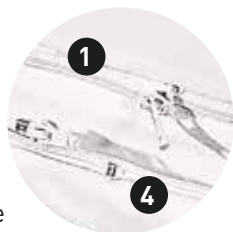

*Les housses en velours ultradouces sont disponibles dans les couleurs suivantes:

Sous réserve de modifications de prix.

elsa

Matelas de santé elsa.

Housses (1) + (4)

La partie supérieure de la housse de matelas est composée d'un velours très pur. La partie inférieure en canevas protège le matelas par dessous et assure une pose optimale sur le sommier et le cadre de lit. La doublure intérieure est en jersey simple. Toutes les housses sont dotées d'une fermeture Éclair tout autour et peuvent être retirées pour lavage (40-60°).